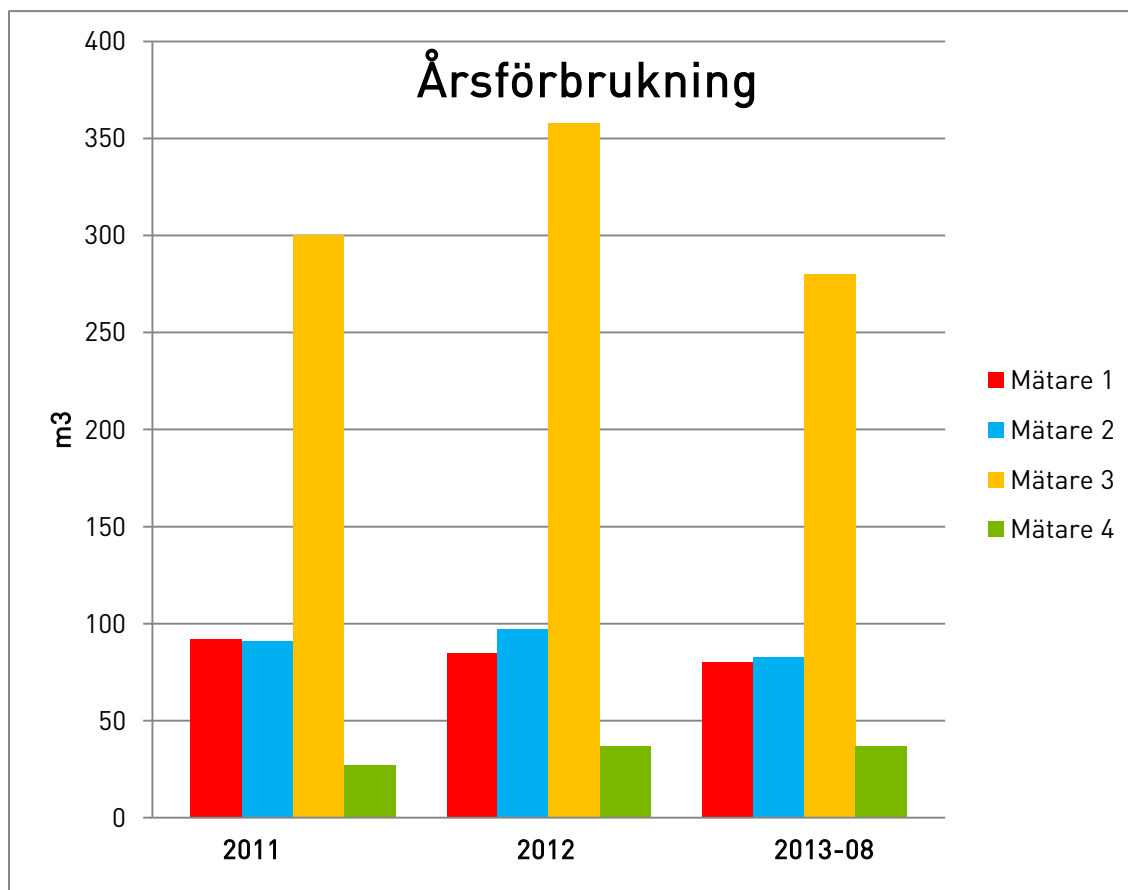

Karusedammens vattenförening

2012-08-26	166	168	552	56	942
2012-09-02	167	170	556	57	950
2012-09-09	168	172	563	57	960
2012-09-30	170	175	575	56	976
2012-10-21	171	179	586	61	997
2012-10-28	172	181	590	62	1005
2012-11-04	173	182	596	62	1013
2012-11-11	174	182	609	62	1027
2012-11-25	175	183	628	63	1049
2012-12-01	176	183	637	63	1059
2012-12-30	177	188	658	64	1087
2013-01-06	178	190	668	64	1100
2013-01-13	178	191	672	64	1105
2013-01-27	179	191	694	65	1129
2013-02-03	179	192	707	65	1143
2013-02-17	180	192	730	66	1168
2013-03-03	181	193	751	66	1191
2013-03-10	182	194	755	67	1198
2013-03-17	182	195	759	67	1203
2013-03-31	191	198	767	68	1224
2013-04-06	192	199	774	68	1233
2013-04-28	195	200	792	70	1257
2013-05-12	199	205	804	71	1279
2013-05-19	201	206	810	72	1289
2013-05-26	202	207	815	73	1297
2013-06-02	204	210	822	74	1310
2013-06-09	206	211	832	76	1325
2013-06-16	207	213	838	78	1336
2013-06-23	214	217	847	81	1359
2013-06-30	215	221	854	84	1374
2013-07-09	221	224	868	87	1400
2013-07-20	231	240	898	92	1461
2013-07-27	240	252	913	95	1500
2013-08-04	251	265	927	98	1541
2013-08-11	257	271	938	101	1567

Mätare 1: Bontell, Nilsson, Olsson, Ahlberg, Åman, Brusved

Mätare 2: Werthen, Bornekamp, Larsson, Eriksson, Appelbom, Dahlberg

Mätare 3: Hagström, Delfs, Nilsson, Andersson, Henriksson, Gerefalk

Mätare 4: Röing, Strömberg, Lindén