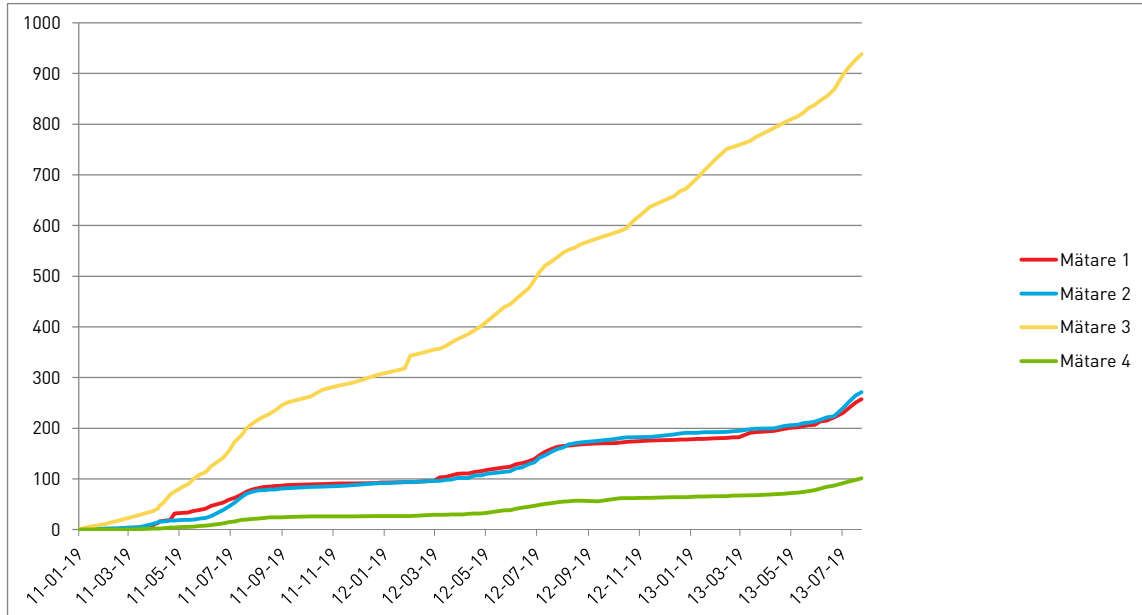

# Karusedammens vattenförening

|            |     |     |     |     |      |
|------------|-----|-----|-----|-----|------|
| 2012-08-26 | 166 | 168 | 552 | 56  | 942  |
| 2012-09-02 | 167 | 170 | 556 | 57  | 950  |
| 2012-09-09 | 168 | 172 | 563 | 57  | 960  |
| 2012-09-30 | 170 | 175 | 575 | 56  | 976  |
| 2012-10-21 | 171 | 179 | 586 | 61  | 997  |
| 2012-10-28 | 172 | 181 | 590 | 62  | 1005 |
| 2012-11-04 | 173 | 182 | 596 | 62  | 1013 |
| 2012-11-11 | 174 | 182 | 609 | 62  | 1027 |
| 2012-11-25 | 175 | 183 | 628 | 63  | 1049 |
| 2012-12-01 | 176 | 183 | 637 | 63  | 1059 |
| 2012-12-30 | 177 | 188 | 658 | 64  | 1087 |
| 2013-01-06 | 178 | 190 | 668 | 64  | 1100 |
| 2013-01-13 | 178 | 191 | 672 | 64  | 1105 |
| 2013-01-27 | 179 | 191 | 694 | 65  | 1129 |
| 2013-02-03 | 179 | 192 | 707 | 65  | 1143 |
| 2013-02-17 | 180 | 192 | 730 | 66  | 1168 |
| 2013-03-03 | 181 | 193 | 751 | 66  | 1191 |
| 2013-03-10 | 182 | 194 | 755 | 67  | 1198 |
| 2013-03-17 | 182 | 195 | 759 | 67  | 1203 |
| 2013-03-31 | 191 | 198 | 767 | 68  | 1224 |
| 2013-04-06 | 192 | 199 | 774 | 68  | 1233 |
| 2013-04-28 | 195 | 200 | 792 | 70  | 1257 |
| 2013-05-12 | 199 | 205 | 804 | 71  | 1279 |
| 2013-05-19 | 201 | 206 | 810 | 72  | 1289 |
| 2013-05-26 | 202 | 207 | 815 | 73  | 1297 |
| 2013-06-02 | 204 | 210 | 822 | 74  | 1310 |
| 2013-06-09 | 206 | 211 | 832 | 76  | 1325 |
| 2013-06-16 | 207 | 213 | 838 | 78  | 1336 |
| 2013-06-23 | 214 | 217 | 847 | 81  | 1359 |
| 2013-06-30 | 215 | 221 | 854 | 84  | 1374 |
| 2013-07-09 | 221 | 224 | 868 | 87  | 1400 |
| 2013-07-20 | 231 | 240 | 898 | 92  | 1461 |
| 2013-07-27 | 240 | 252 | 913 | 95  | 1500 |
| 2013-08-04 | 251 | 265 | 927 | 98  | 1541 |
| 2013-08-11 | 257 | 271 | 938 | 101 | 1567 |

Mätare 1: Bontell, Nilsson, Olsson, Ahlberg, Åman, Brusved

Mätare 2: Werthen, Bornekamp, Larsson, Eriksson, Appelbom, Dahlberg

Mätare 3: Hagström, Delfs, Nilsson, Andersson, Henriksson, Gerefalk

Mätare 4: Röing, Strömberg, Lindén

### Total förbrukning