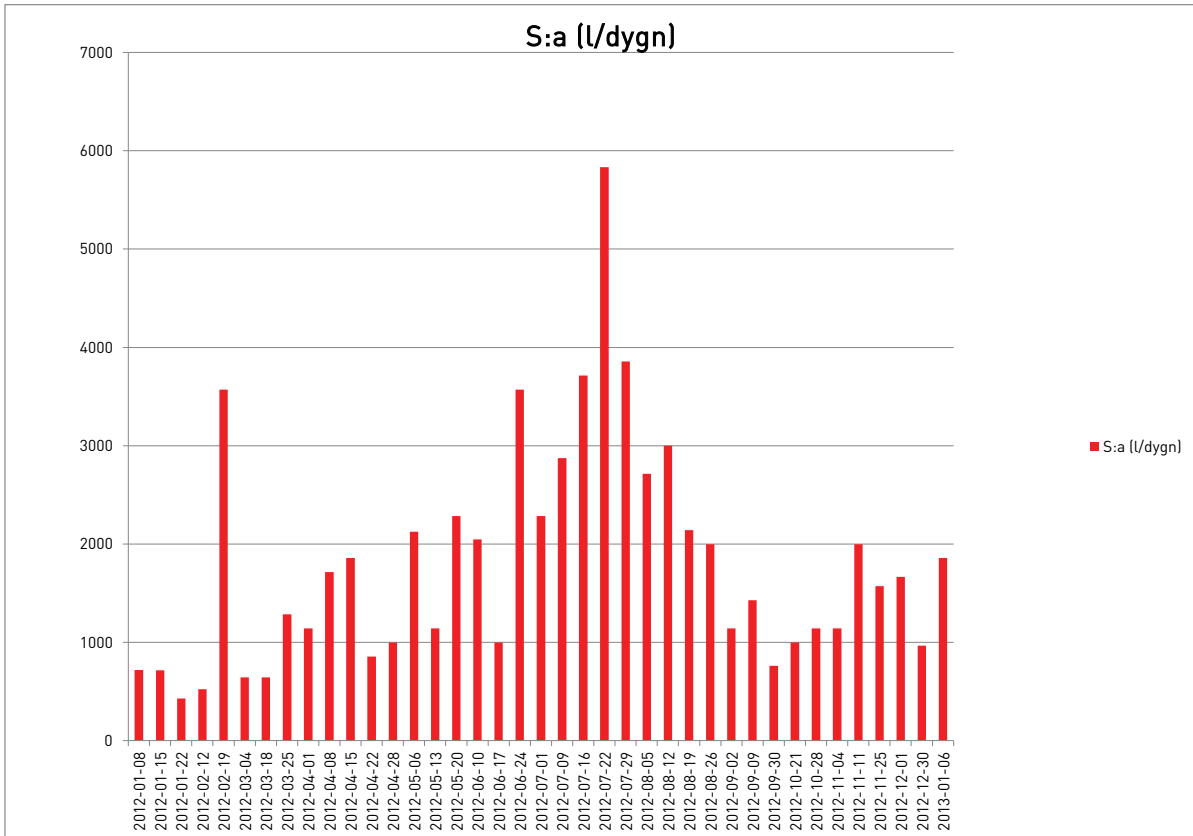

### Total förbrukning

### Förbrukning liter/dygn och mätare

2011

Förbrukning liter/dygn och mätare

2012

Förbrukning liter/dygn och mätare

2013

Förbrukning liter/dygn och mätare