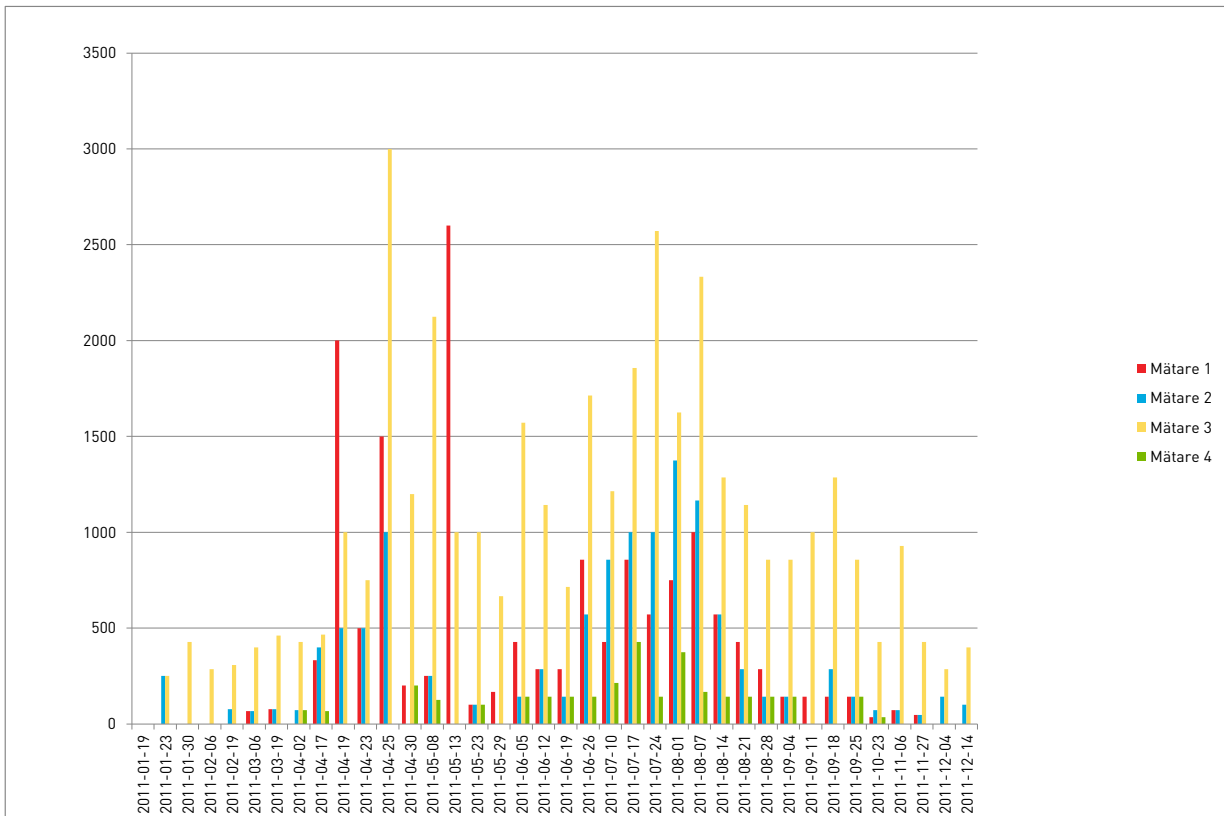

### Total förbrukning

### Förbrukning liter/dygn och mätare

2011

Förbrukning liter/dygn och mätare

2012

Förbrukning liter/dygn och mätare

2013

Förbrukning liter/dygn och mätare