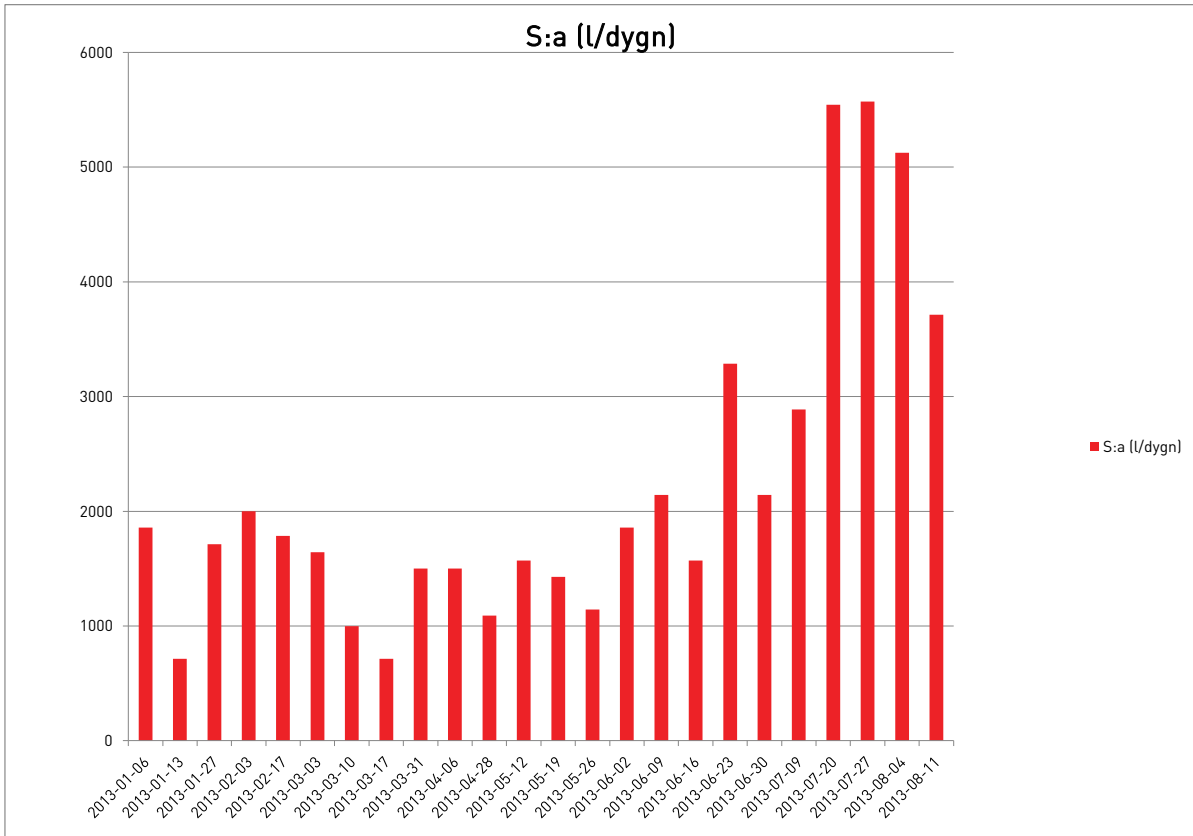

### Total förbrukning

### Förbrukning liter/dygn och mätare

2011

Förbrukning liter/dygn och mätare

2012

Förbrukning liter/dygn och mätare

2013

Förbrukning liter/dygn och mätare