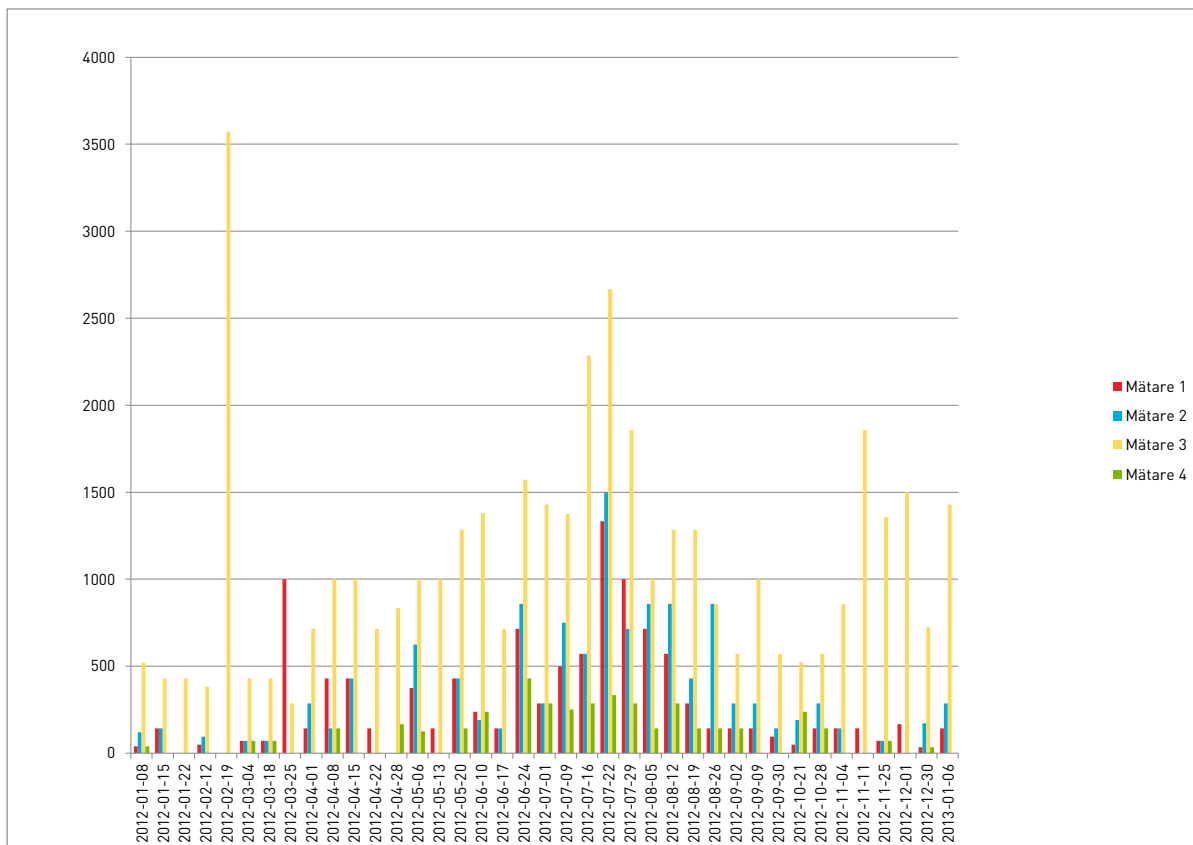

### Total förbrukning

### Förbrukning liter/dygn och mätare

2011

Förbrukning liter/dygn och mätare

2012

Förbrukning liter/dygn och mätare

2013

Förbrukning liter/dygn och mätare