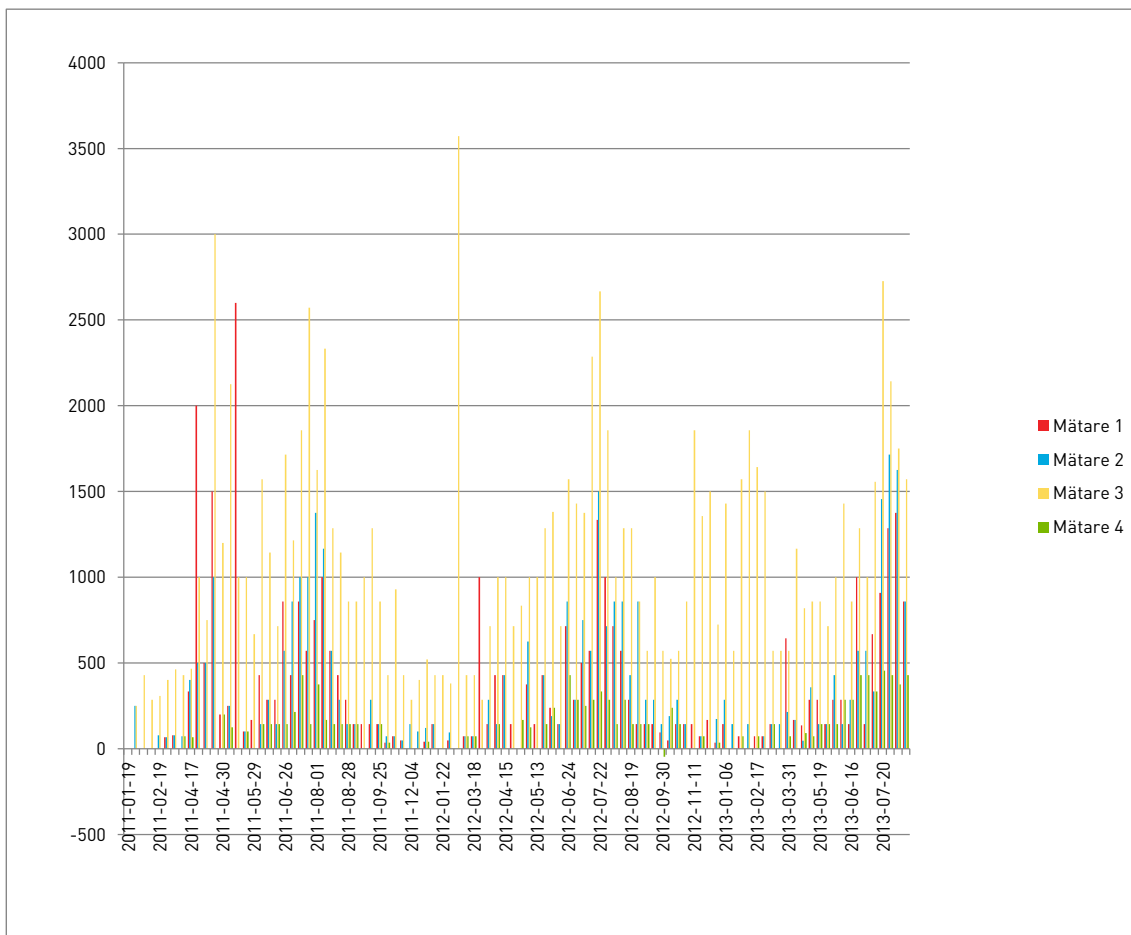

Förbrukning liter/dygn och mätare