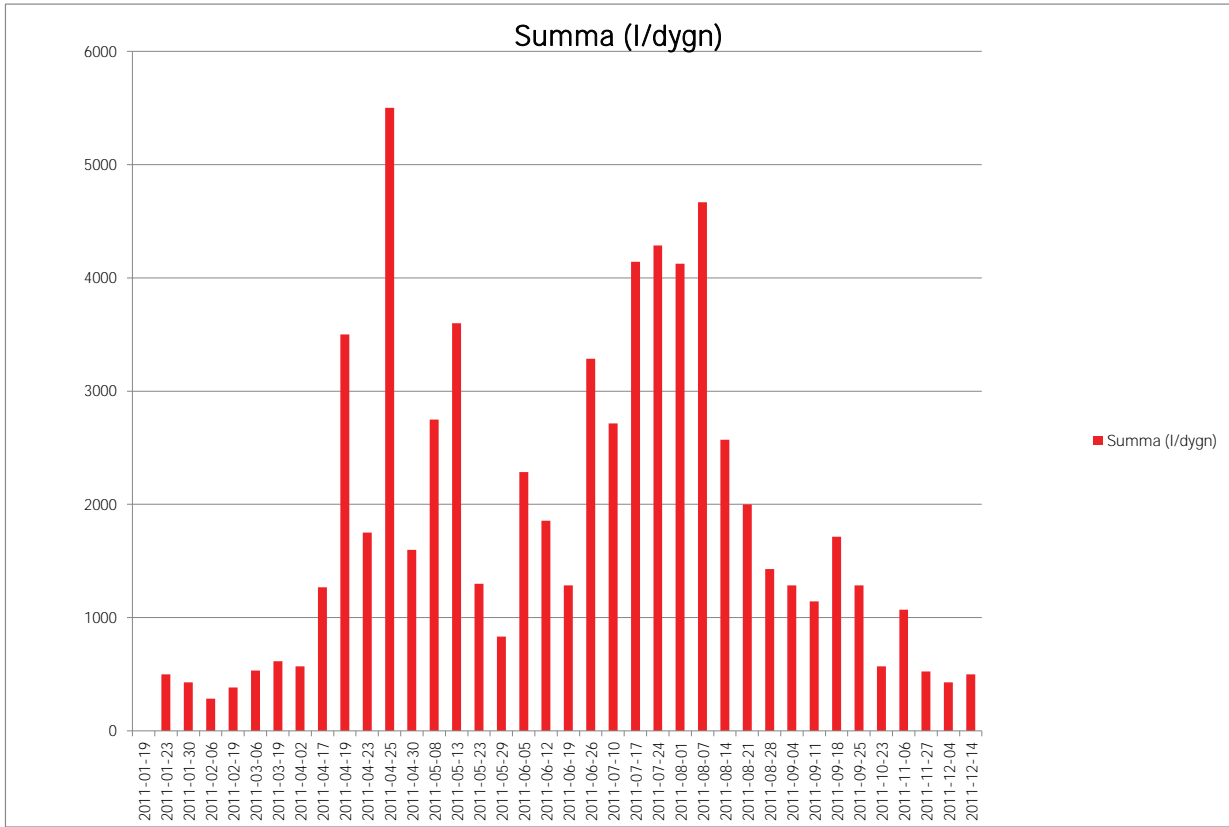

Total förbrukning

Förbrukning liter/dygn

2011

2012