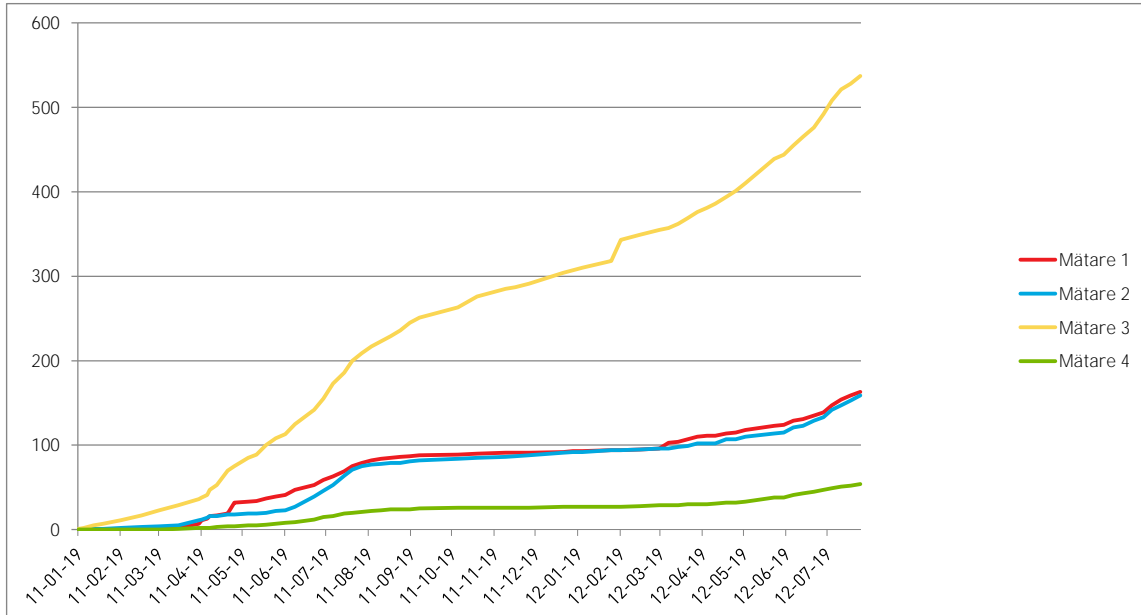

Total förbrukning