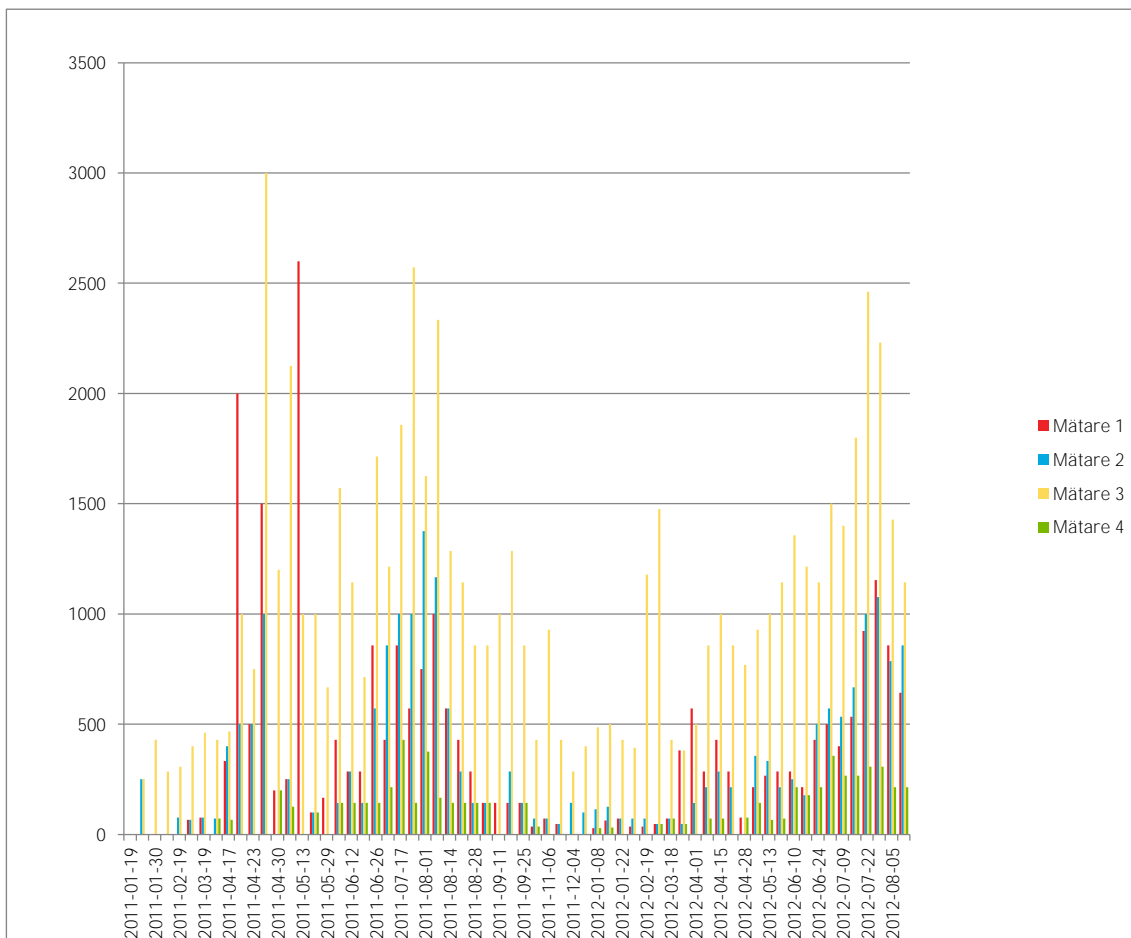

Förbrukning liter/dygn